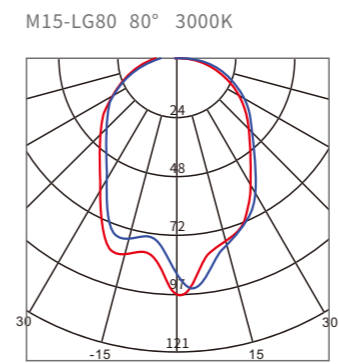

M15-LG Globe