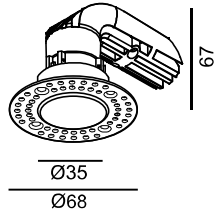

Ceiling recessed

NANO R TRIMLESS

Code	Product Lumen	Power Watt	Color T (K)	CRI	mA	Color
01.3900.8.930.WH	640	8	3000	>90	700	White
01.3900.8.930.BK	640	8	3000	>90	700	Black
01.3900.8.930.BR	640	8	3000	>90	700	Brass
01.3900.8.930.CP	640	8	3000	>90	700	Copper
01.3900.8.940.WH	640	8	4000	>90	700	White
01.3900.8.940.BK	640	8	4000	>90	700	Black
01.3900.8.940.BR	640	8	4000	>90	700	Brass
01.3900.8.940.CP	640	8	4000	>90	700	Copper