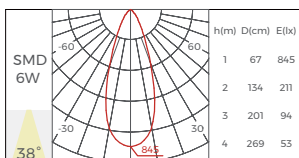

## Basic Parameters

Material	AL6063
Color	White (WT) Black (BK)
Size	300x15x11.5mm 600x15x11.5mm

## Luminaire Parameters

Model	M15D(P)
Light source	SMD
Input voltage	48V
Power	6W
CRI	Ra>90
CCT	3000K/4000K
Beam angle	38°      65°
Light efficiency*	65LM/W      60LM/W
Luminous flux*	390LM      360LM

\* Light efficiency & Luminous flux parameters based on 3000K Light source  
4000K Light efficiency & Luminous flux=3000K\*1.08

## Luminaire Parameters

Model	M15D(P)
Light source	SMD
Input voltage	48V
Power	12W
CRI	Ra>90
CCT	3000K/4000K
Beam angle	38°      65°
Light efficiency*	65LM/W      60LM/W
Luminous flux*	780LM      720LM