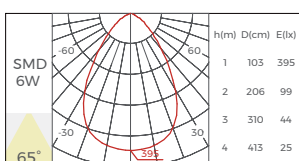

## Basic Parameters

Material	AL6063
Color	White (WT) Black (BK)
Size	300x15x11.5mm 600x15x11.5mm

## Luminaire Parameters

Model	M15D(P)
Light source	SMD
Input voltage	48V
Power	6W
CRI	Ra>90
CCT	3000K/4000K
Beam angle	38°      65°
Light efficiency*	65LM/W      60LM/W
Luminous flux*	390LM      360LM

\* Light efficiency & Luminous flux parameters based on 3000K Light source  
4000K Light efficiency & Luminous flux=3000K\*1.08

## Luminaire Parameters

Model	M15D(P)
Light source	SMD
Input voltage	48V
Power	12W
CRI	Ra>90
CCT	3000K/4000K
Beam angle	38°      65°
Light efficiency*	65LM/W      60LM/W
Luminous flux*	780LM      720LM