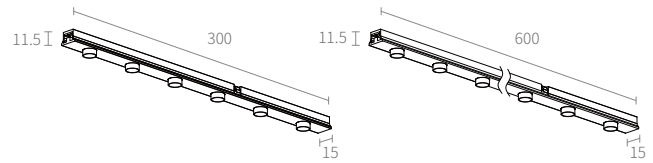

## Basic Parameters

Material	AL6063
Color	White (WT) Black (BK)
Size	300x15x11.5mm 600x15x11.5mm

## Luminaire Parameters

Model	M15D(P)
Light source	SMD
Input voltage	48V
Power	6W
CRI	Ra>90
CCT	3000K/4000K
Beam angle	38°      65°
Light efficiency*	65LM/W      60LM/W
Luminous flux*	390LM      360LM

\* Light efficiency & Luminous flux parameters based on 3000K Light source  
4000K Light efficiency & Luminous flux=3000K\*1.08

## Luminaire Parameters

Model	M15D(P)
Light source	SMD
Input voltage	48V
Power	12W
CRI	Ra>90
CCT	3000K/4000K
Beam angle	38°      65°
Light efficiency*	65LM/W      60LM/W
Luminous flux*	780LM      720LM