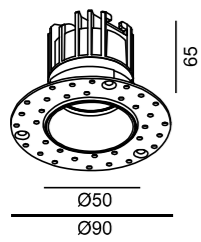

Ceiling recessed

TUB M TRIMLESS

Code	Product Lumen	Power Watt	Color T (K)	CRI	mA	Color
01.0597.11.930.WH	1210	11	3000	>90	300	White
01.0597.11.930.BK	1210	11	3000	>90	300	Black
01.0597.11.940.WH	1210	11	4000	>90	300	White
01.0597.11.940.BK	1210	11	4000	>90	300	Black

ACCESSORIES

	Honeycomb	06.A05HC
	Elips diffuser	06.A05ELPS
	Foggy diffuser	06.A05SFT
	Lens 15°	06.A05LS15
	Lens 30°	06.A05LS30

» 313

MATERIAL | AL

» 318

TUB M TRIM

Code	Product Lumen	Power Watt	Color T (K)	CRI	mA	Color
01.0599.11.930.WH	1210	11	3000	>90	300	White
01.0599.11.930.BK	1210	11	3000	>90	300	Black
01.0599.11.940.WH	1210	11	4000	>90	300	White
01.0599.11.940.BK	1210	11	4000	>90	300	Black