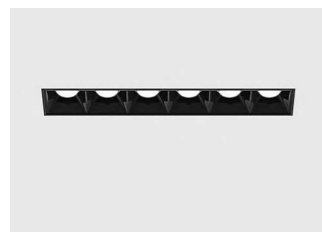

COMFORT 151 TRIMLESS