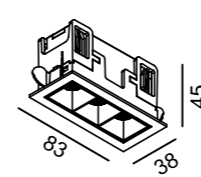

COMFORT 85 TRIMLESS

Code	Product Lumen	Power Watt	Color T (K)	CRI	mA	Color
01.0851.4.930.BK + VARIO FRAME1	336	4,5	3000	>90	500	Black
01.0851.4.940.BK + VARIO FRAME1	336	4,5	4000	>90	500	Black

LED CE ENE III F IP20 INCL 83 x 32 70 36° MATERIAL | AL PC (i) » 318

VARIO COMFORT 85

Code	Product Lumen	Power Watt	Color T (K)	CRI	mA	Color
01.0851.4.930.BK	336	4,5	3000	>90	500	Black
01.0851.4.940.BK	336	4,5	4000	>90	500	Black

LED CE ENE III F IP20 INCL 79 x 32 70 36° MATERIAL | AL PC (i) » 318

COMFORT 151 TRIMLESS

Code	Product Lumen	Power Watt	Color T (K)	CRI	mA	Color
01.1511.9.930.BK + VARIO FRAME2	672	9	3000	>90	500	Black
01.1511.9.940.BK + VARIO FRAME2	672	9	4000	>90	500	Black

LED CE ENE III F IP20 INCL 151 x 32 70 36° MATERIAL | AL PC (i) » 318

COMFORT 151

Code	Product Lumen	Power Watt	Color T (K)	CRI	mA	Color
01.1511.9.930.BK	672	9	3000	>90	500	Black
01.1511.9.940.BK	672	9	4000	>90	500	Black

LED CE ENE III F IP20 INCL 147 x 32 70 36° MATERIAL | AL PC (i) » 318

COMFORT 218 TRIMLESS

Code	Product Lumen	Power Watt	Color T (K)	CRI	mA	Color
01.2181.14.930.BK + VARIO FRAME3	1005	14	3000	>90	500	Black
01.2181.14.940.BK + VARIO FRAME3	1040	14	4000	>90	500	Black

LED CE ENE III F IP20 INCL 223 x 32 70 36° MATERIAL | AL PC (i) » 318

COMFORT 218

Code	Product Lumen	Power Watt	Color T (K)	CRI	mA	Color
01.2181.14.930.BK	1005	14	3000	>90	500	Black
01.2181.14.940.BK	1040	14	4000	>90	500	Black

LED CE ENE III F IP20 INCL 214 x 32 70 36° MATERIAL | AL PC (i) » 318