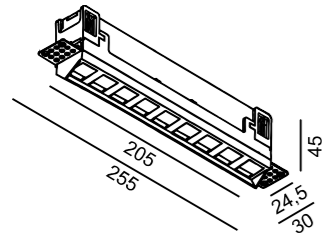

WALL WASHER 218 TRIMLESS