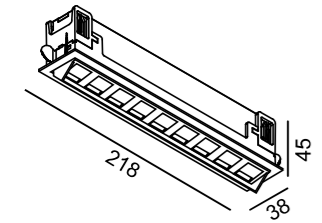

LED CE ENEC IP20 INCL 223 x 32 70 48 x 25°

MATERIAL | AL PC

i » 318

WALL WASHER 218

Code	Product Lumen	Power Watt	Color T (K)	CRI	mA	Color
01.2185.10.930.BK	720	10	3000	>90	350	Black
01.2185.10.940.BK	720	10	4000	>90	350	Black
01.2185.14.930.BK	1010	14	3000	>90	500	Black
01.2185.14.940.BK	1010	14	4000	>90	500	Black