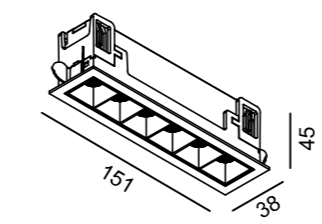

COMFORT 85 TRIMLESS

Code	Product Lumen	Power Watt	Color T (K)	CRI	mA	Color
01.0851.4.930.BK + VARIO FRAME1	336	4,5	3000	>90	500	Black
01.0851.4.940.BK + VARIO FRAME1	336	4,5	4000	>90	500	Black

LED CE ENE III F IP20 INCL 83 x 32 70 36° MATERIAL | AL PC (i) » 318

VARIO COMFORT 85

Code	Product Lumen	Power Watt	Color T (K)	CRI	mA	Color
01.0851.4.930.BK	336	4,5	3000	>90	500	Black
01.0851.4.940.BK	336	4,5	4000	>90	500	Black

LED CE ENE III F IP20 INCL 79 x 32 70 36° MATERIAL | AL PC (i) » 318

COMFORT 151 TRIMLESS

Code	Product Lumen	Power Watt	Color T (K)	CRI	mA	Color
01.1511.9.930.BK + VARIO FRAME2	672	9	3000	>90	500	Black
01.1511.9.940.BK + VARIO FRAME2	672	9	4000	>90	500	Black

LED CE ENE III F IP20 INCL 151 x 32 70 36° MATERIAL | AL PC (i) » 318

COMFORT 151

Code	Product Lumen	Power Watt	Color T (K)	CRI	mA	Color
01.1511.9.930.BK	672	9	3000	>90	500	Black
01.1511.9.940.BK	672	9	4000	>90	500	Black

LED CE ENE III F IP20 INCL 147 x 32 70 36° MATERIAL | AL PC (i) » 318

COMFORT 218 TRIMLESS

Code	Product Lumen	Power Watt	Color T (K)	CRI	mA	Color
01.2181.14.930.BK + VARIO FRAME3	1005	14	3000	>90	500	Black
01.2181.14.940.BK + VARIO FRAME3	1040	14	4000	>90	500	Black

LED CE ENE III F IP20 INCL 223 x 32 70 36° MATERIAL | AL PC (i) » 318

COMFORT 218

Code	Product Lumen	Power Watt	Color T (K)	CRI	mA	Color
01.2181.14.930.BK	1005	14	3000	>90	500	Black
01.2181.14.940.BK	1040	14	4000	>90	500	Black

LED CE ENE III F IP20 INCL 214 x 32 70 36° MATERIAL | AL PC (i) » 318