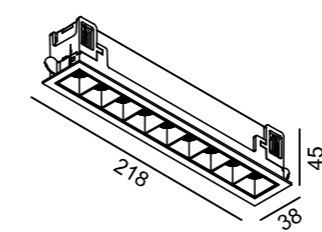

COMFORT 85 TRIMLESS

Code	Product Lumen	Power Watt	Color T (K)	CRI	mA	Color
01.0851.4.930.BK + VARIO FRAME1	336	4,5	3000	>90	500	Black
01.0851.4.940.BK + VARIO FRAME1	336	4,5	4000	>90	500	Black

LED CE ENE III F IP20 INCL 83 x 32 70 36° MATERIAL | AL PC (i) » 318

VARIO COMFORT 85

Code	Product Lumen	Power Watt	Color T (K)	CRI	mA	Color
01.0851.4.930.BK	336	4,5	3000	>90	500	Black
01.0851.4.940.BK	336	4,5	4000	>90	500	Black

LED CE ENE III F IP20 INCL 79 x 32 70 36° MATERIAL | AL PC (i) » 318

COMFORT 151 TRIMLESS

Code	Product Lumen	Power Watt	Color T (K)	CRI	mA	Color
01.1511.9.930.BK + VARIO FRAME2	672	9	3000	>90	500	Black
01.1511.9.940.BK + VARIO FRAME2	672	9	4000	>90	500	Black

LED CE ENE III F IP20 INCL 151 x 32 70 36° MATERIAL | AL PC (i) » 318

COMFORT 151

Code	Product Lumen	Power Watt	Color T (K)	CRI	mA	Color
01.1511.9.930.BK	672	9	3000	>90	500	Black
01.1511.9.940.BK	672	9	4000	>90	500	Black

LED CE ENE III F IP20 INCL 147 x 32 70 36° MATERIAL | AL PC (i) » 318

COMFORT 218 TRIMLESS

Code	Product Lumen	Power Watt	Color T (K)	CRI	mA	Color
01.2181.14.930.BK + VARIO FRAME3	1005	14	3000	>90	500	Black
01.2181.14.940.BK + VARIO FRAME3	1040	14	4000	>90	500	Black

LED CE ENE III F IP20 INCL 223 x 32 70 36° MATERIAL | AL PC (i) » 318

COMFORT 218

Code	Product Lumen	Power Watt	Color T (K)	CRI	mA	Color
01.2181.14.930.BK	1005	14	3000	>90	500	Black
01.2181.14.940.BK	1040	14	4000	>90	500	Black

LED CE ENE III F IP20 INCL 214 x 32 70 36° MATERIAL | AL PC (i) » 318