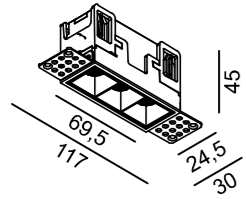

COMFORT 85 TRIMLESS

Code	Product Lumen	Power Watt	Color T (K)	CRI	mA	Color
01.0851.4.930.BK + VARIO FRAME1	336	4,5	3000	>90	500	Black
01.0851.4.940.BK + VARIO FRAME1	336	4,5	4000	>90	500	Black

LED CE ENE III F IP20 INCL 83 x 32 70 36° MATERIAL | AL PC (i) » 318