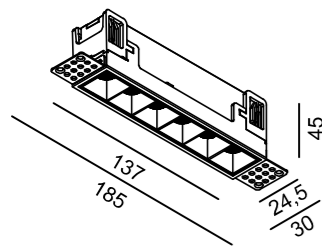

Code	Product Lumen	Power Watt	Color T (K)	CRI	mA	Color
01.1511.9.930.BK + VARIO FRAME2	672	9	3000	>90	500	Black
01.1511.9.940.BK + VARIO FRAME2	672	9	4000	>90	500	Black