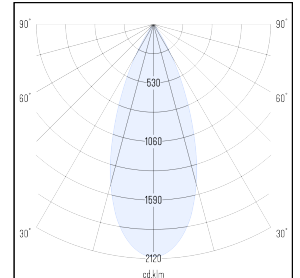

Źródło światła

typ źródła LED
ilość źródeł 1
barwa światła - źródło 3000K
współcz. oddawania barw CRI 90
dopasowanie barwy światła sdc_m3
klasa energ. źródła E
żywność źródła 50000h

Dane produktu

moc, strumień 2.6W 1x 150 lm
współczynnik ośnienia UGR-18
stopień szczelności IP20
klasa ochronności I
zasilanie 230V 50/60Hz
zasilacz wbudowany On-Off
instalacja natynkowa, ściana
materiał - obudowa aluminium
kolor obudowy biały Tx microtexture RAL9003
wymiary produktu (mm) ø16 x 200
możliwość pochylania, regulacji osi oś pion. 350° / oś poziom. wzdłuż 90°
gwarancja (lata) 5

wizualizacja światła 40°

wykres biegunowy

wykres stożkowy