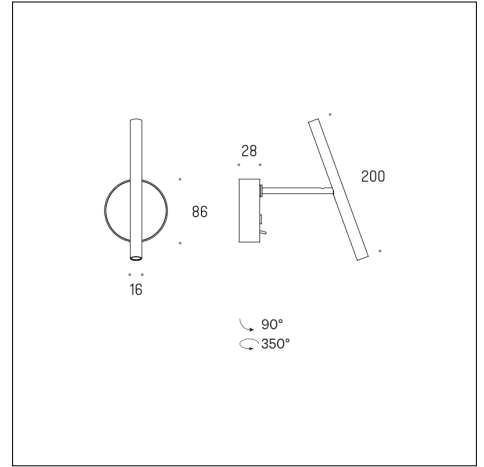

Zdjęcia ukazują przykładowy wygląd produktu, wygląd produktu może się różnić w zależności od koloru, modelu, wybranej optyki itp. Wszystkie dane mają charakter informacyjny.

Stik 16 Wall NT x1

Oprawa

nazwa modelu Stik 16 Wall NT x1 2.6W On-Off biały Tx, 930 40°
numer katalogowy 2.3365.13.930

Źródło światła

typ źródła LED
ilość źródeł 1
barwa światła - źródło 3000K
współcz. oddawania barw CRI 90
dopasowanie barwy światła sdc_m3
klasa energ. źródła E
żywność źródła 50000h

Dane produktu

moc, strumień 2.6W 1x 150 lm
współczynnik ośnienia UGR-18
stopień szczelności IP20
klasa ochronności I
zasilanie 230V 50/60Hz
zasilacz wbudowany On-Off
instalacja natynkowa, ściana
materiał - obudowa aluminium
kolor obudowy biały Tx microtexture RAL9003
wymiary produktu (mm) ø16 x 200
możliwość pochylania, regulacji osi oś pion. 350° / oś poziom. wzdłuż 90°
gwarancja (lata) 5

wizualizacja światła 40°

wykres biegunowy

wykres stożkowy