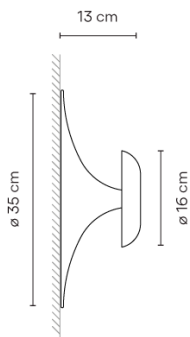

Funnel

VIBIA

2013

Design von undefined

Decken- und Wandleuchte. Ihre indirekte Lichtabgabe schafft in jedem Raum ein stimmungsvolles, einladendes Ambiente.

Modellblatt

Farbe	51 Gold leaf Gold
	36 Soft Pink NCS S 1010-Y50R
	10 White NCS S 0300-N
	47 Green L1 NCS S 4005-G80Y

LED-Temperaturfarbe 2700 K / 3000 K /
3500 K / 4000 K

Dimmen Casambi / Push; 1-10V; DALI-2

Installationstyp Surface Canopy

Materialien Leuchtschirm: Alu
Reflektor: Alu
Wand-Unterstützung: Stahl

Lichtquelle 6 x LED 4,48W 350mA

LED CRI>90 2941 lm 108.92
2700 K / 3000 K / 3500 K /
4000 K

Driver Constant Current 350 110~240
V V 50~60 Hz HZ

Bemerkungen Decken- und Wandmontage
möglich

Anwendung Deckenleuchten

Verpackung 1 Kartons
0.42 m x 0.42 m x 0.25 m
Bruttogewicht 3
Nettogewicht 2.7
Vol. 0.0441

Lichteffect

Allgemeinbeleuchtung

Beleuchtungskörper für die allgemeine
Beleuchtung, der das Licht gleichmäßig in alle
Richtungen verteilt.

Photometrische Daten

Andere Anwendungen

Alle unsere Produkte haben eine fünfjährige Garantie. Lesen Sie unsere rechtlichen Bedingungen unter www.vibia.com/warranty

Vibia Lighting, S.L.U.

Office / Oficina
Progrés 4-6. 08850 Gavà. Barcelona, Spain.

International T +34 934 796 971
Spain / Portugal T +34 934 796 970

customer.service@vibia.com
vibia.com