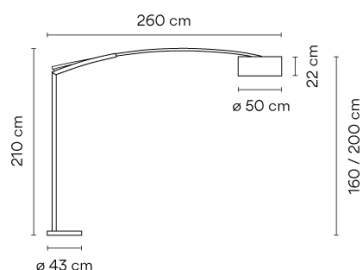

5190

Design von Jordi Vilardell

Stehleuchte, die allerdings auch als Deckenleuchte fungiert. Design von Jordi Vilardell. Mittels eines unauffälligen Griffs, der sich im Innern des Baumwollschirms befindet und im Übrigen auch als An- und Ausschalter dient, kann der Leuchtschirm problemlos von rechts nach links und von oben nach unten bewegt werden, und bleibt dabei immer parallel zum Boden. Die Leuchte verfügt über einen Dimmer am Kabel. Sie ist in Chrom und mattem Nickel verfügbar.

Modellblatt

Farbe

- 30 Nickel
Metallic finish
- 01 Chrom
Metallic finish

Dimmen Push

Installationstyp Mit Stecker

Materialien

- Rohr vertikal: Alu
- Basis: Edelstahl
- Arm: Rostfreier Edelstahl
- Schirm: Pergamentpapier

Bemerkungen Kabeldimmer

Verpackung

- 3 Kartons
- 0.71 m x 0.66 m x 0.42 m
- Bruttogewicht 53.1
- Nettogewicht 46.04
- Vol. 0.3416

Lichteffekt

Allgemeinbeleuchtung

Beleuchtungskörper für die allgemeine Beleuchtung, der das Licht gleichmäßig in alle Richtungen verteilt.

Photometrische Daten

Effizienz	43.70%
Koordinatensystem	CG
Gesamtfluss	1920.00 lm
Höchster Wert	88.28 cd/klm

Andere Anwendungen

Alle unsere Produkte haben eine fünfjährige Garantie. Lesen Sie unsere rechtlichen Bedingungen unter www.vibia.com/warranty