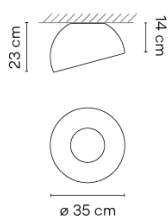

4876

Design von Ramos & Bassols

Deckenleuchte mit Installation an der Oberfläche, bei der das Eichenholz der Innenseite Wärme und Nähe zur Natur suggeriert, während die Metallaußenseite aus Aluminium für innovative Technik steht.

Modellblatt

Farbe	93 Weiss RAL 9016
	18 Graphit ADAPTA RF 9913 WX
	58 Creme RAL 7044
LED-Temperaturfarbe	2700 K / 3500 K / 4000 K
Dimmen	DALI-2 / Casambi / Push; 1-10V

Installationstyp Surface Canopy

Materialien	Schirm: Eichenholz
Lichtquelle	1 x LED PLATE 12W 350mA
LED	CR>90 1100 lm 91.66 2700 K / 3500 K / 4000 K
Driver	Constant Current 350 110~240 V V 50~60 Hz HZ
	Dimmable LED
	IP20 Bi-volt 50-60Hz

Anwendung Deckenleuchten

Verpackung 1 Kartons
0.436 m x 0.436 m x 0.348 m
Bruttogewicht 6
Nettogewicht 4
Vol. 0.0661

Lichteffect

Allgemeinbeleuchtung

Beleuchtungskörper für die allgemeine Beleuchtung, der das Licht gleichmäßig in alle Richtungen verteilt.

Photometrische Daten

Andere Anwendungen

Alle unsere Produkte haben eine fünfjährige Garantie. Lesen Sie unsere rechtlichen Bedingungen unter www.vibia.com/warranty

Vibia Lighting, S.L.U.

Office / Oficina
Progrés 4-6. 08850 Gavà. Barcelona, Spain.

International T +34 934 796 971
Spain / Portugal T +34 934 796 970

customer.service@vibia.com
vibia.com