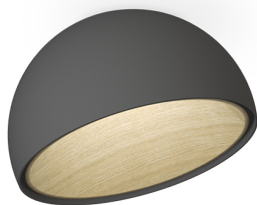

4876

Design von Ramos & Bassols

Deckenleuchte mit Installation an der Oberfläche, bei der das Eichenholz der Innenseite Wärme und Nähe zur Natur suggeriert, während die Metallaußenseite aus Aluminium für innovative Technik steht.

Modellblatt

Farbe	 93 Weiss RAL 9016
	 18 Graphit ADAPTA RF 9913 WX
	 58 Creme RAL 7044
LED-Temperaturfarbe	2700 K / 3500 K / 4000 K
Dimmen	DALI-2 / Casambi / Push; 1-10V

Installationstyp Surface Canopy