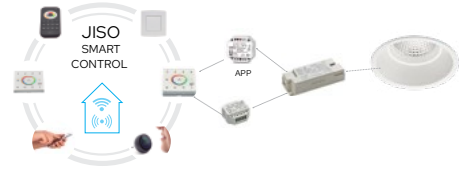

90 Blanco Técnico / Technical White / Blanc Technique

01 Negro / Black / Noir

04 Aluminio / Aluminium / Aluminium

09 Oro Técnico / Technical Golden / Or Technique

Opciones / Options / Options

Degree (I-24°)	Degree (M-38°)
2700K - 741 Lm	2700K - 771 Lm
3000K - 761 Lm	3000K - 791 Lm
4000K - 801 Lm	4000K - 833 Lm

Aro / Ring / Aro
○ DC51010

Emergency KIT
▬ 2DCLEDK1
▬ 2DCLEDK2

JISO Smart Control

Productos Relacionados / Related Products / Produits Associés

51005

51015

51022

51033