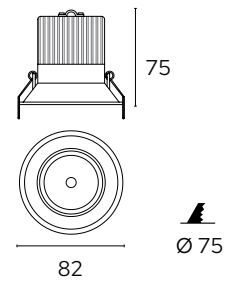

Material / Material / Matériau	Aluminio / Aluminium / Aluminium			
Material Dif. / Dif. Material / Matériau Dif.	PC			
Acabado Difusor / Diffuser Finish/ Touche Finale du Diffuseur	Transparente / Transparent / Transparent			
Colores / Colours / Couleurs	01 Negro / Black / Noir 04 Aluminio / Aluminium 09 Oro T. / T. Gold / Or T. 90 Blanco T. / T. White / Blanc T.			
Vatios / Watts / Watts	10W			
Lúmens / Lumens / Lumens	2700K	3000K	4000K	
	Lm Final	872	894	939
	Lm Chip	1353	1353	1380
Grados Apertura / Opening Angle / Angle d'ouverture	60°			
IP	Ext 44 Int 20			
Tiempo de Uso (h/día) / Working Time (h/day) / Temps d'utilisation (h/jour)	12-14			
On/Off	15.000			
T.ª de Funcionamiento (Ta) / Working T.ª (Ta) / T.ª de Fonctionnement (Ta)	-20°C ~ +45°C			
H.ª de Funcionamiento / Working H. / H. de Fonctionnement	20-90% RH			
Peso / Weight / Poids	0,185 Kg			
Cantidad / Pieces / Quantité	1/50			

Características del Chip / Chip Data Sheet / Caractéristiques de la Puce

Marca / Brand / Marque	Edison
Tipo / Type / Type	COB
L70B10	50.000 h
SDCM (Mac Adam)	3
EN62471	RG1
Eficiencia N. / N. Efficiency / Efficacité N.	135 Lm/W (2K & 3K); 138 Lm/W (4K)

DC510

40W / 30W 225mm

33W 160mm

22W 130mm

15W 105mm

10W 82mm

5W 65mm

Colores / Colours / Couleurs