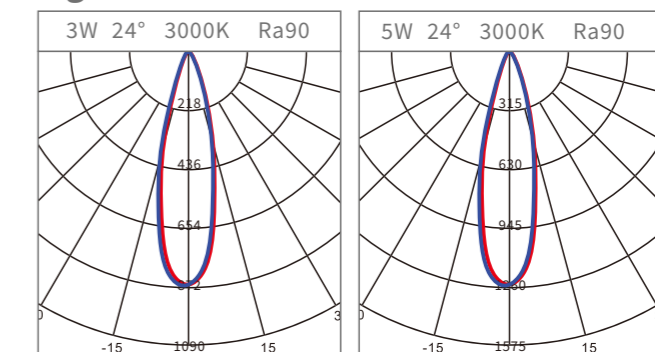

Light Distribution