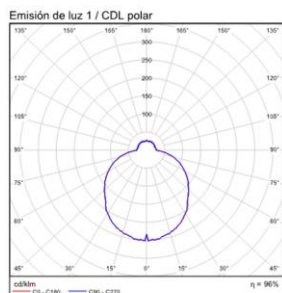

LED 1x2W 3000K 165lm

IMÁGENES / IMAGES / IMAGES

TIPO	TYPE	TYPE
Empotrable	Recessed	Encastré
ACABADO	FINISH	FINITION
Blanco	White	Blanc
MATERIAL	MATERIAL	MATIÈRE
Escayola	Plaster	Plâtre
DETALLES	DETAILS	DÉTAILS

MEDIDAS / MEASURES

	Length (mm)	Width (mm)	Height (mm)	KG	Gross (Kg)	Net (Kg)
Box 1	170	170	110	Weight 1	0,52	0,45
Box 2	0	0	0	Weight 2	0,00	0,00