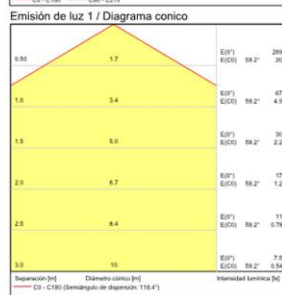

LED 1x2W 3000K 165lm

IMÁGENES / IMAGES / IMAGES

TIPO	TYPE	TYPE
Empotrable	Recessed	Encastré
ACABADO	FINISH	FINITION
Blanco	White	Blanc
MATERIAL	MATERIAL	MATIÈRE
Escayola	Plaster	Plâtre
DETALLES	DETAILS	DÉTAILS

MEDIDAS / MEASURES

	Length (mm)	Width (mm)	Height (mm)	KG	Gross (Kg)	Net (Kg)
Box 1	170	170	110	Weight 1	0,52	0,45
Box 2	0	0	0	Weight 2	0,00	0,00