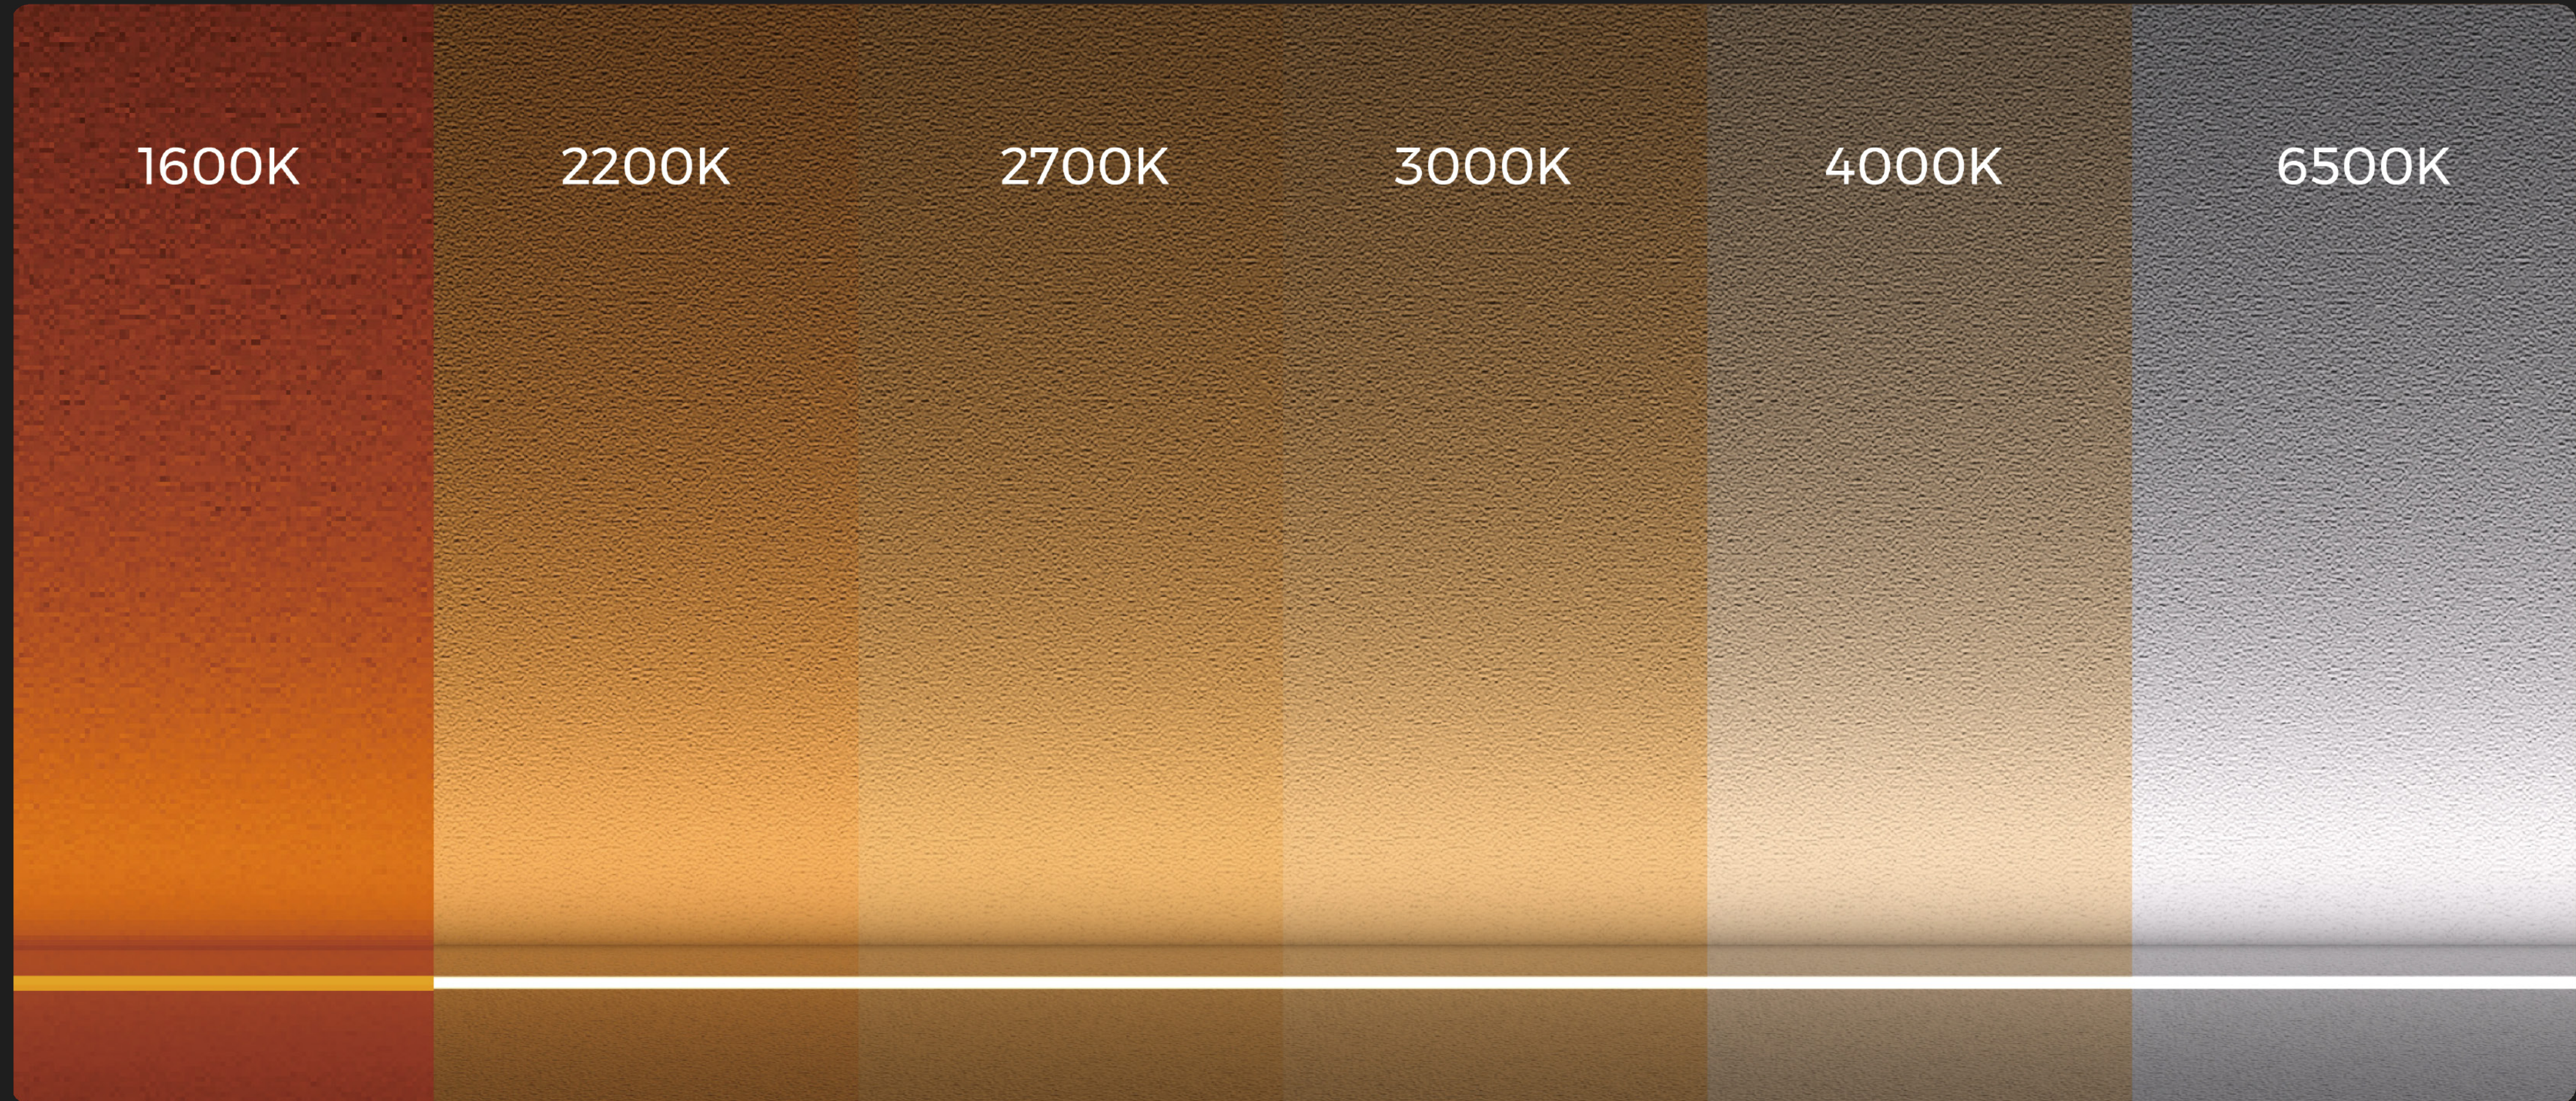

Light Color Standard

1600
K

2200
K

2700
K

3000
K

4000
K

6500
K

R G B