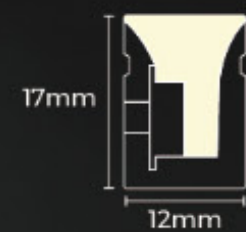

SIDE BEND
ANS0612